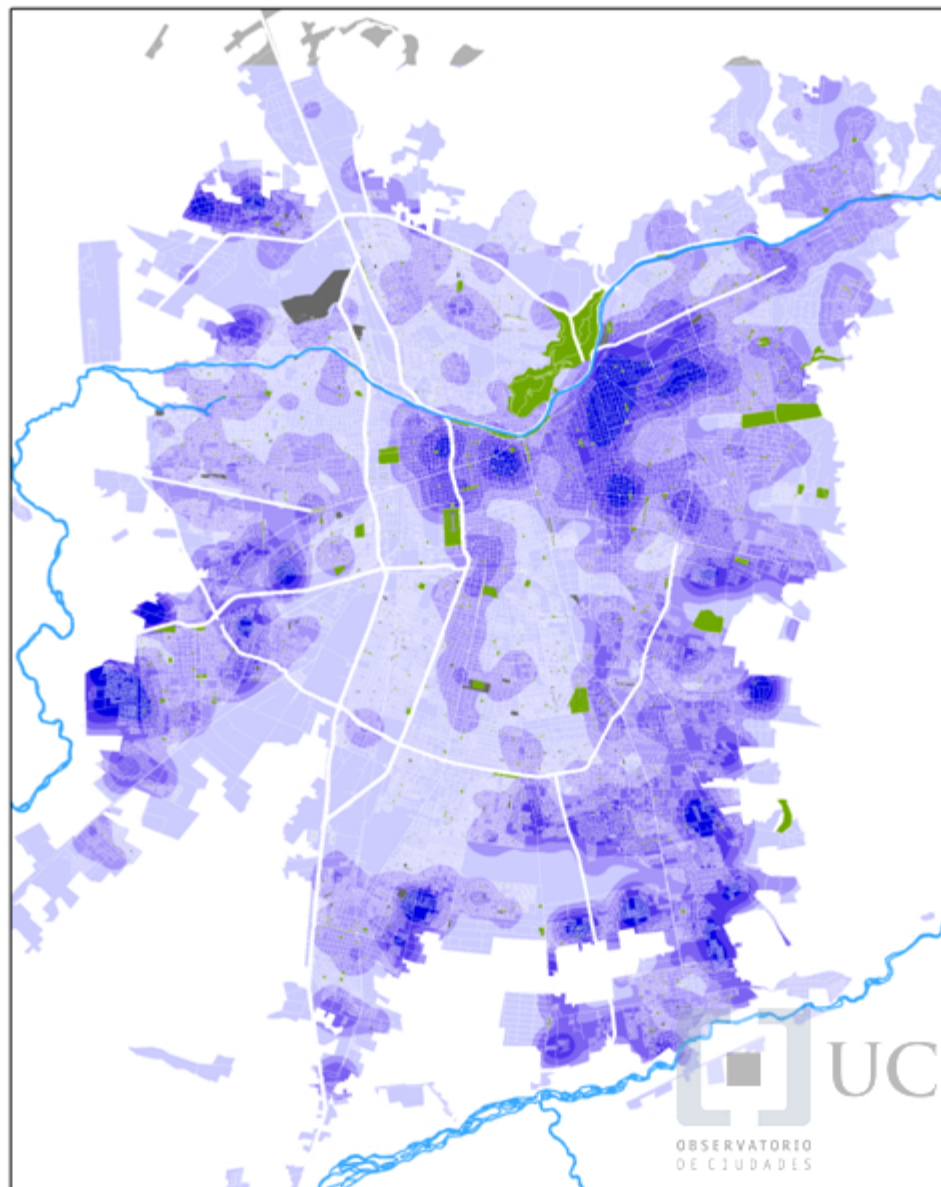

DENSIDAD DE PERMISOS DE EDIFICACIÓN Y ÁREAS VERDES

Densidad (unid. construidas/Km² *)

Áreas verdes

OBSERVATORIO
DE CIUDADES