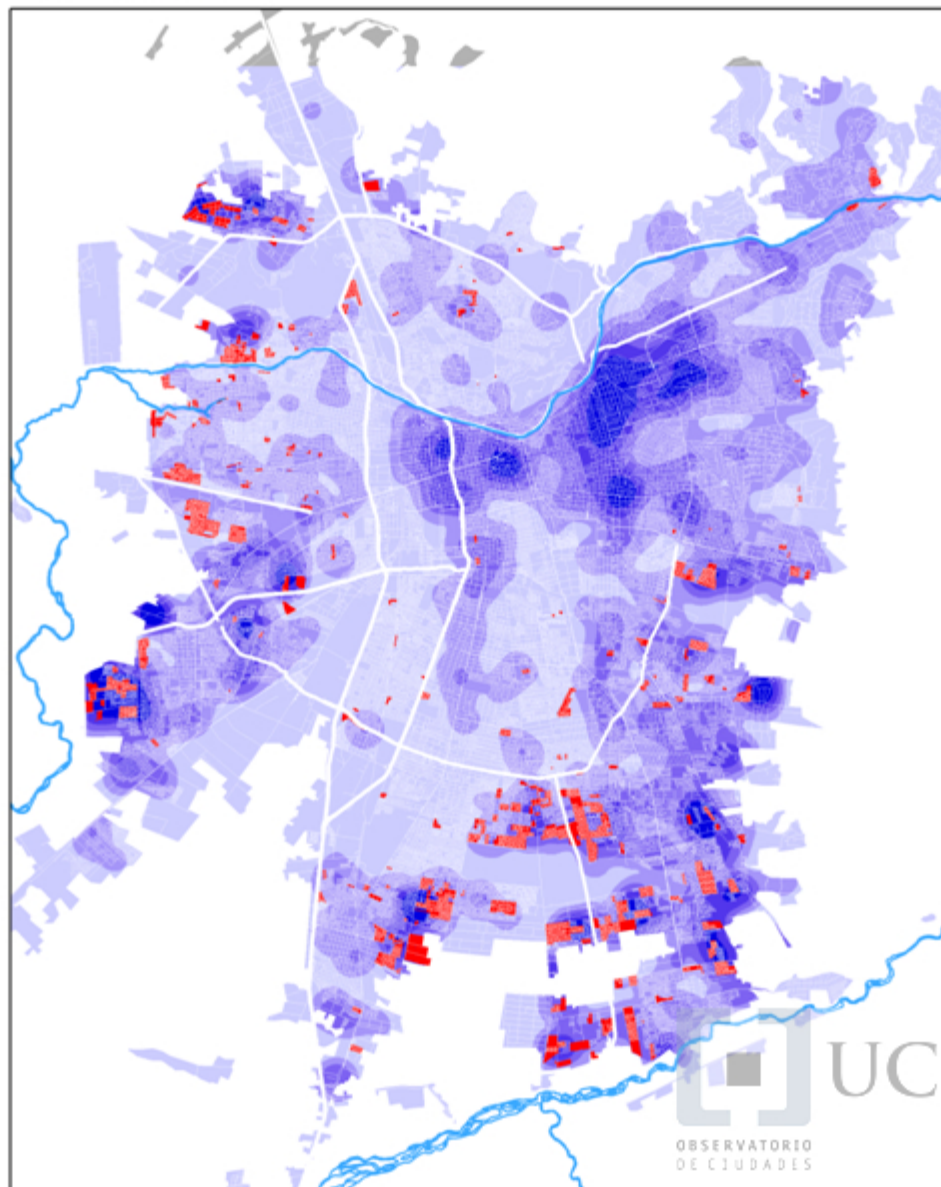

DENSIDAD DE PERMISOS DE EDIFICACIÓN Y VIVIENDA BÁSICA

Densidad (unid. construidas/Km² *)

Vivienda Social Básica MINVU

Vivienda Social (1980 - 2001)

Planta Urbana

* En un área de búsqueda con radio de 1000 metros.

OBSERVATORIO
DE CIUDADES